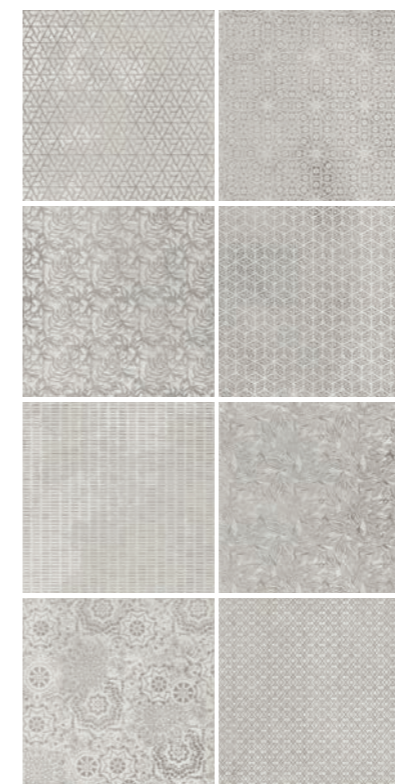

## LAYING EXAMPLE

**K013028 DECORO CREATIVE FANGO**  
30x30

**K013029 DECORO CREATIVE COTTO**  
30x30

**K013013 ARTE MIX CALCE**  
30x30

**K013014 ARTE MIX CENERE**  
30x30

**K013016 ARTE MIX NERO**  
30x30

**K013017 ARTE MIX FANGO**  
30x30