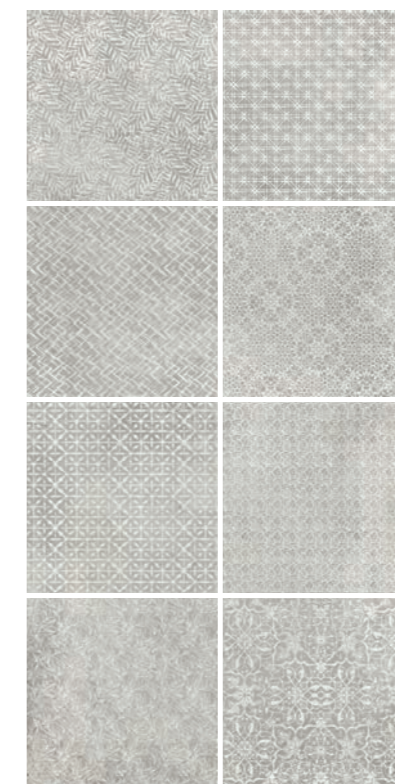

## LAYING EXAMPLE

**K013028 DECORO CREATIVE FANGO**  
30x30

**K013029 DECORO CREATIVE COTTO**  
30x30

**K013013 ARTE MIX CALCE**  
30x30

**K013014 ARTE MIX CENERE**  
30x30

**K013016 ARTE MIX NERO**  
30x30

**K013017 ARTE MIX FANGO**  
30x30